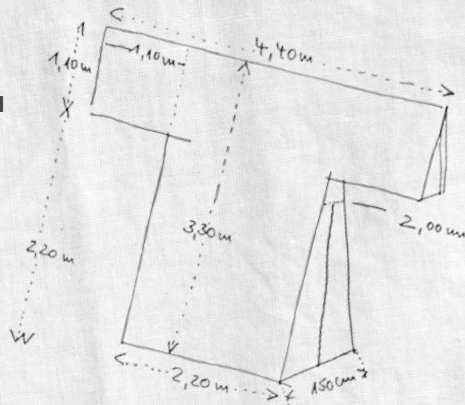

Die Teilnahme ist begrenzt auf 12 Personen

Dauer der Workshops: 1,5h

Infos & Anmeldung: kath-freiburg-suedwest.de/schutzmantelprojekt

Betrachtung

UND ERFAHRUNG DER INSTALLATION

TÄGLICH 9:00 BIS 18:00 UHR. EINTRITT FREI